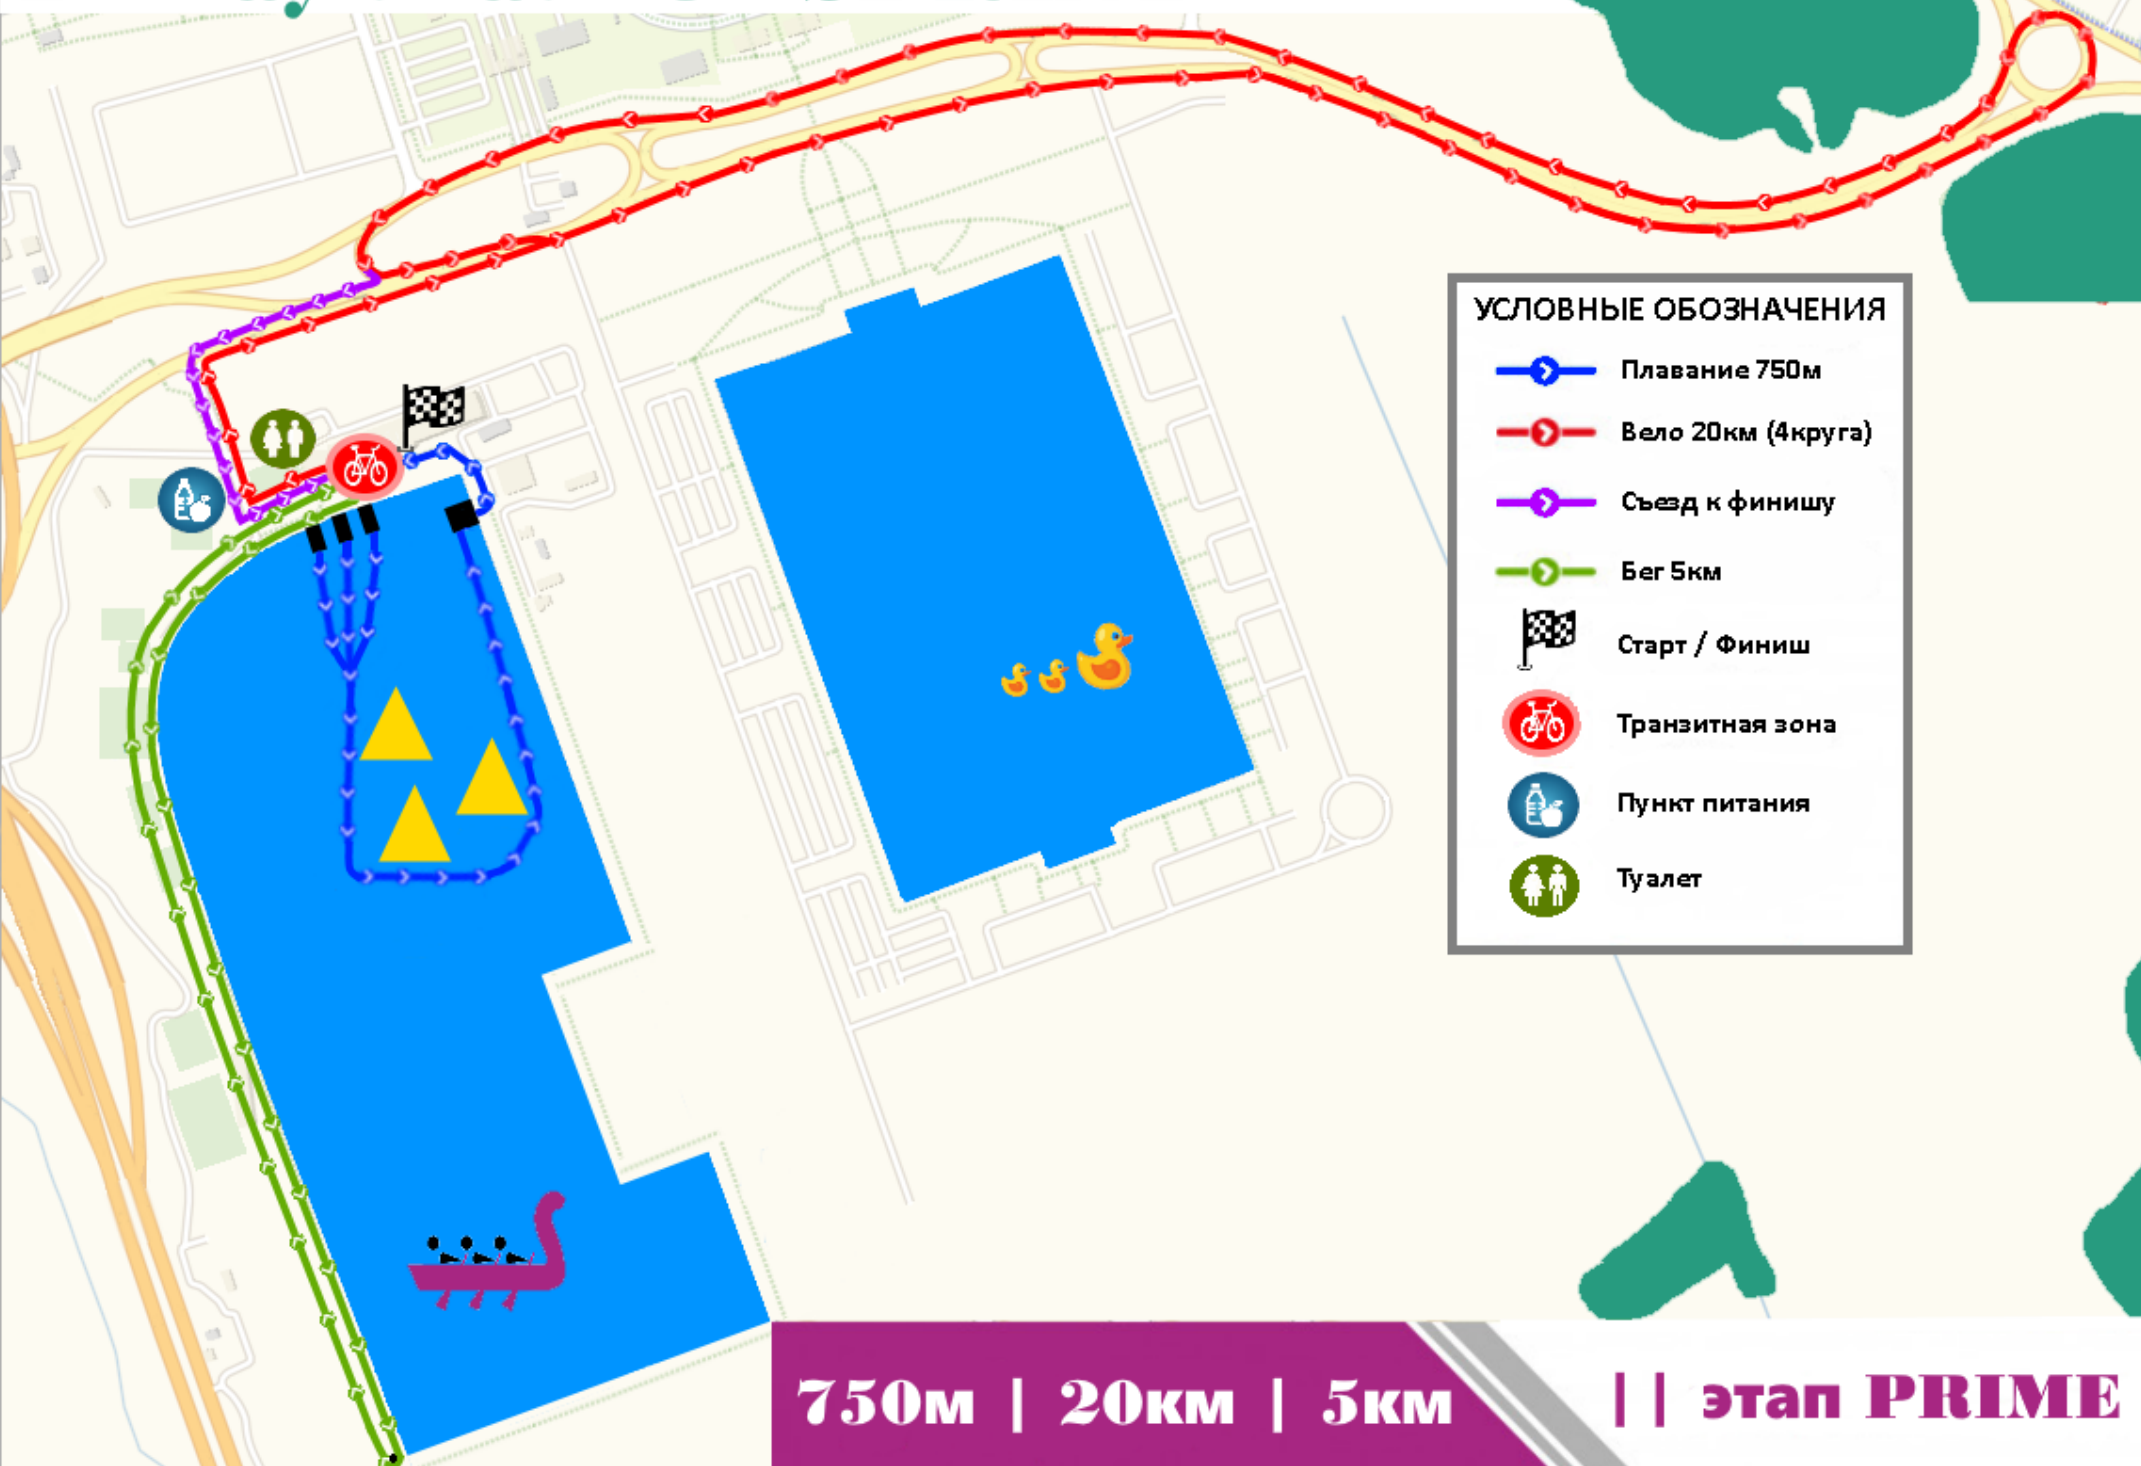

Triway triathlon SPRINT

УСЛОВНЫЕ ОБОЗНАЧЕНИЯ

-  Плавание 750м
-  Вело 20км (4 круга)
-  Съезд к финишу
-  Бег 5км
-  Старт / Финиш
-  Транзитная зона
-  Пункт питания
-  Туалет

750м | 20км | 5км

|| этап PRIME